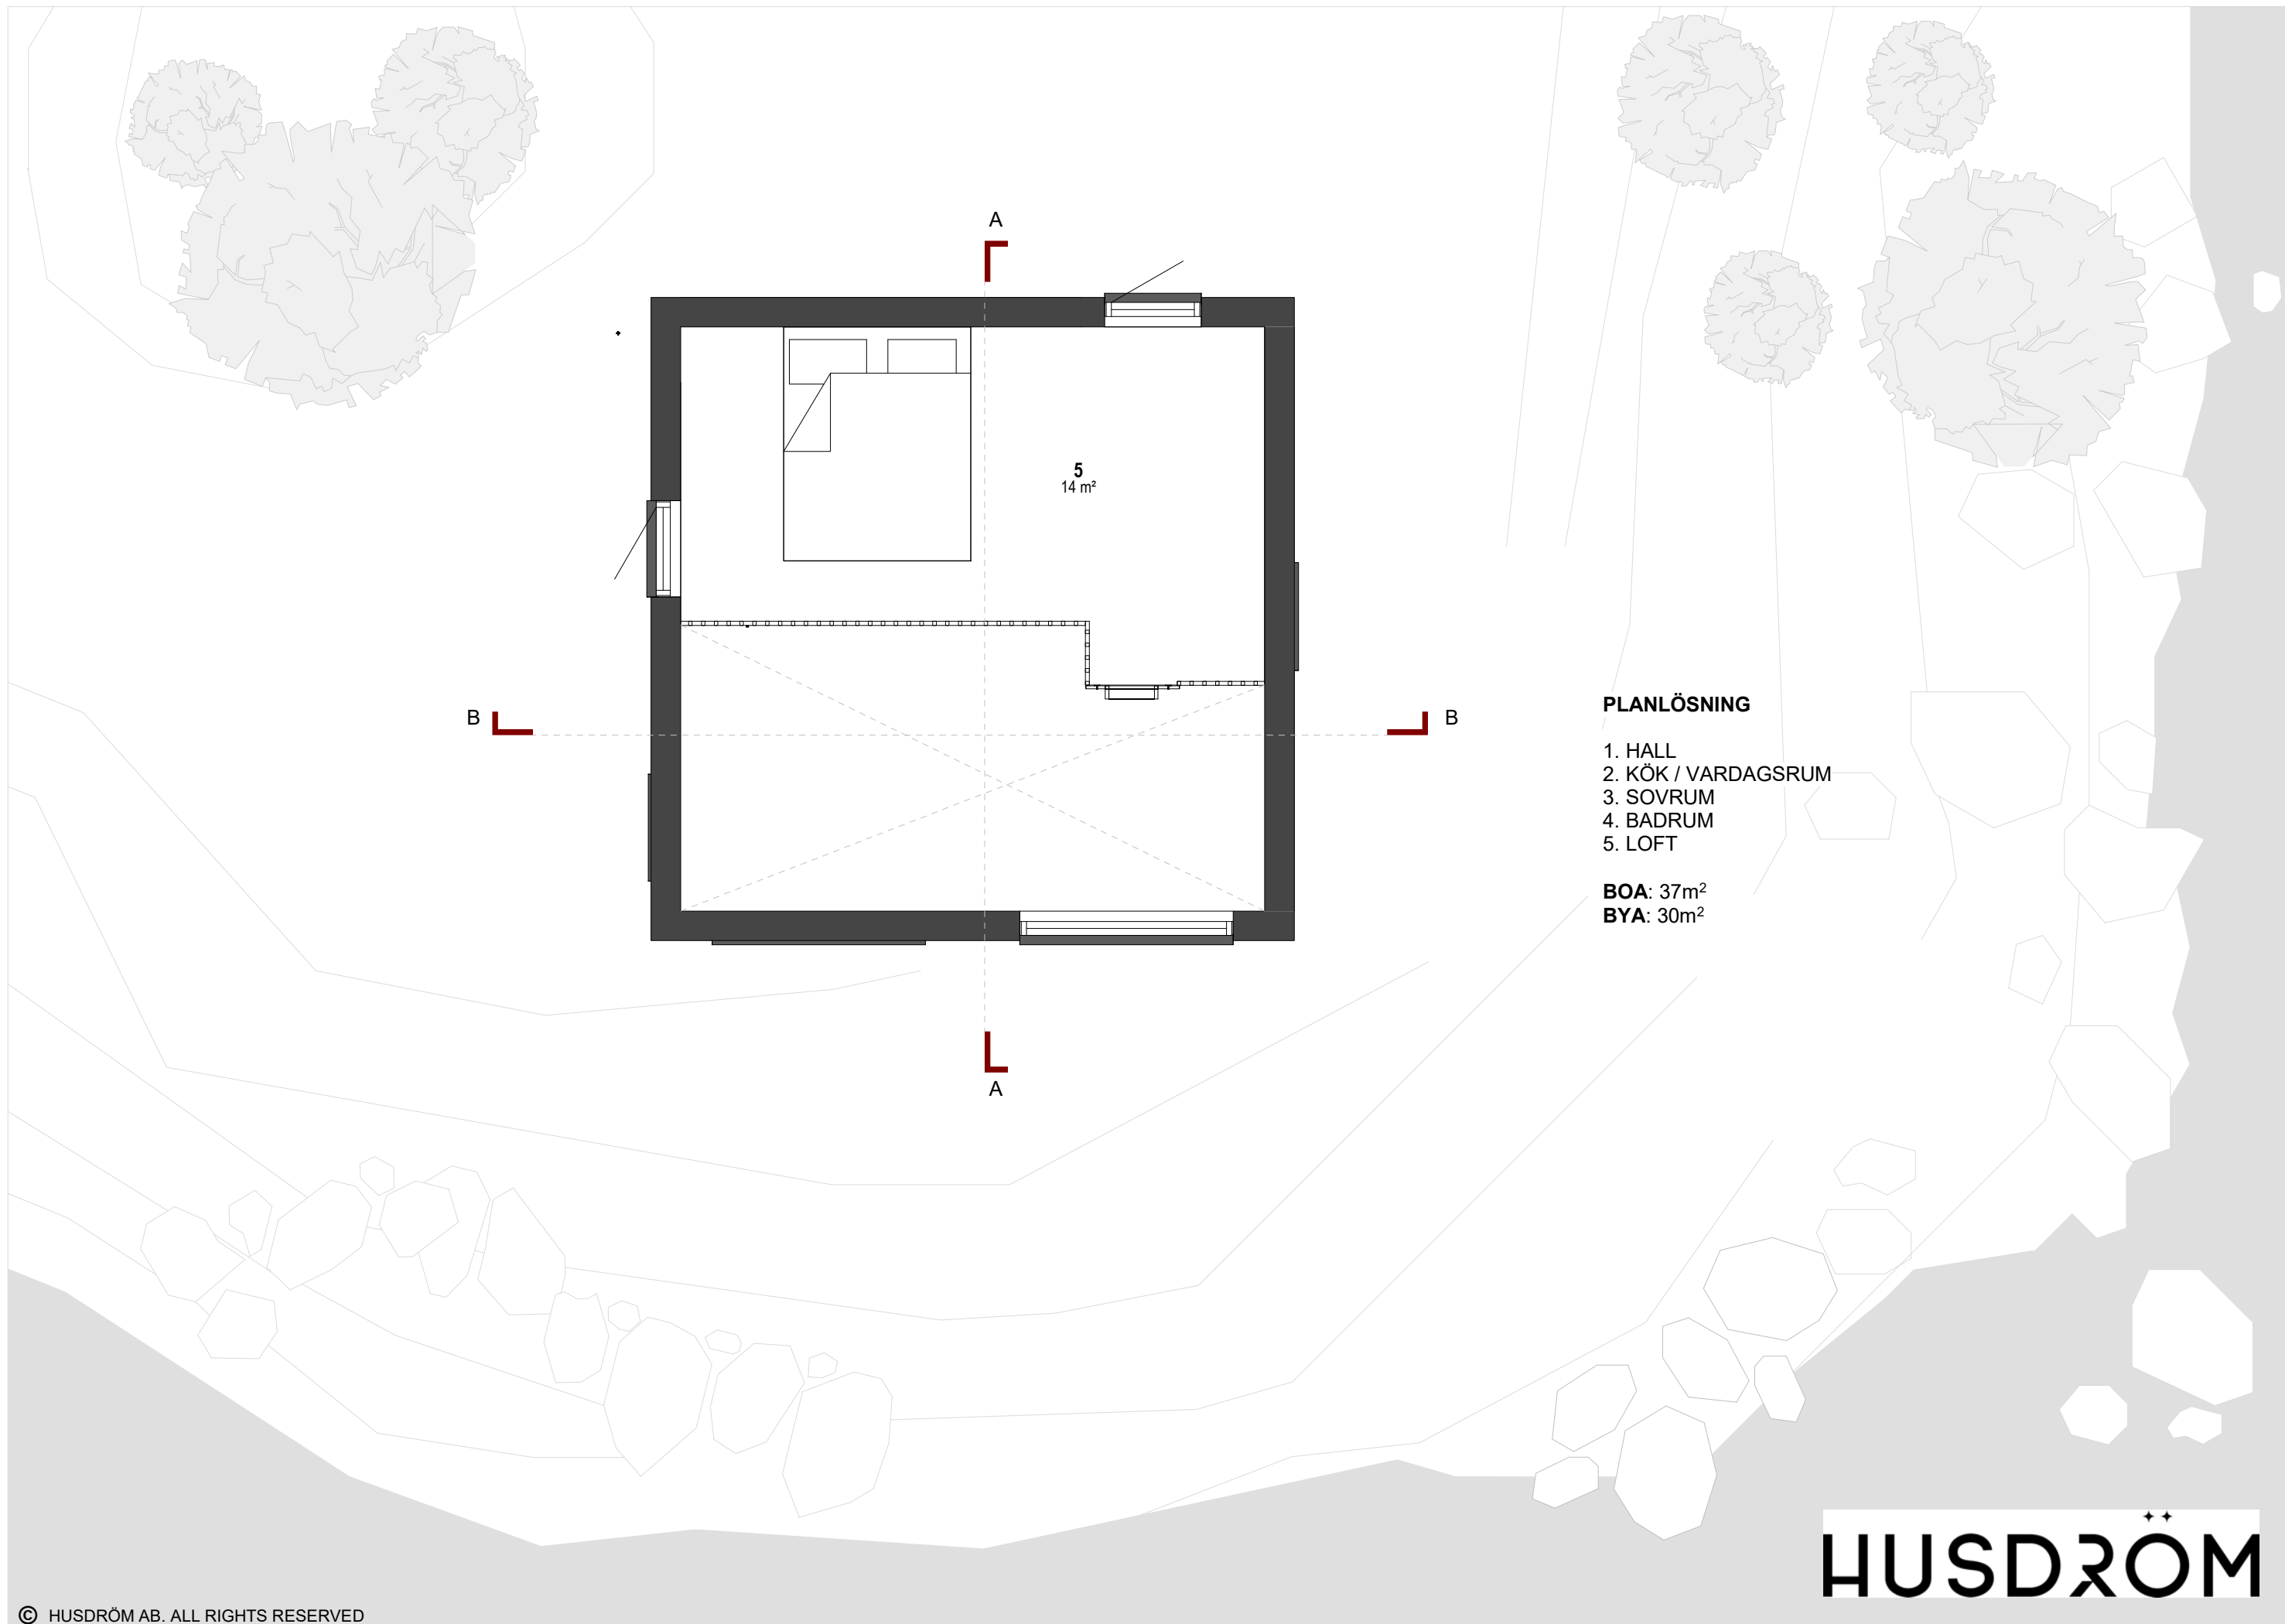

PLANLÖSNING

1. HALL
2. KÖK / VARDAGSRUM
3. SOVRUM
4. BADRUM
5. LOFT

BOA: 37m²
BYA: 30m²

HUSDRÖM⁺⁺

PLANLÖSNING

- 1. HALL
- 2. KÖK / VARDAGSRUM
- 3. SOVRUM
- 4. BADRUM
- 5. LOFT

BOA: 37m²
BYA: 30m²

A-A

B-B