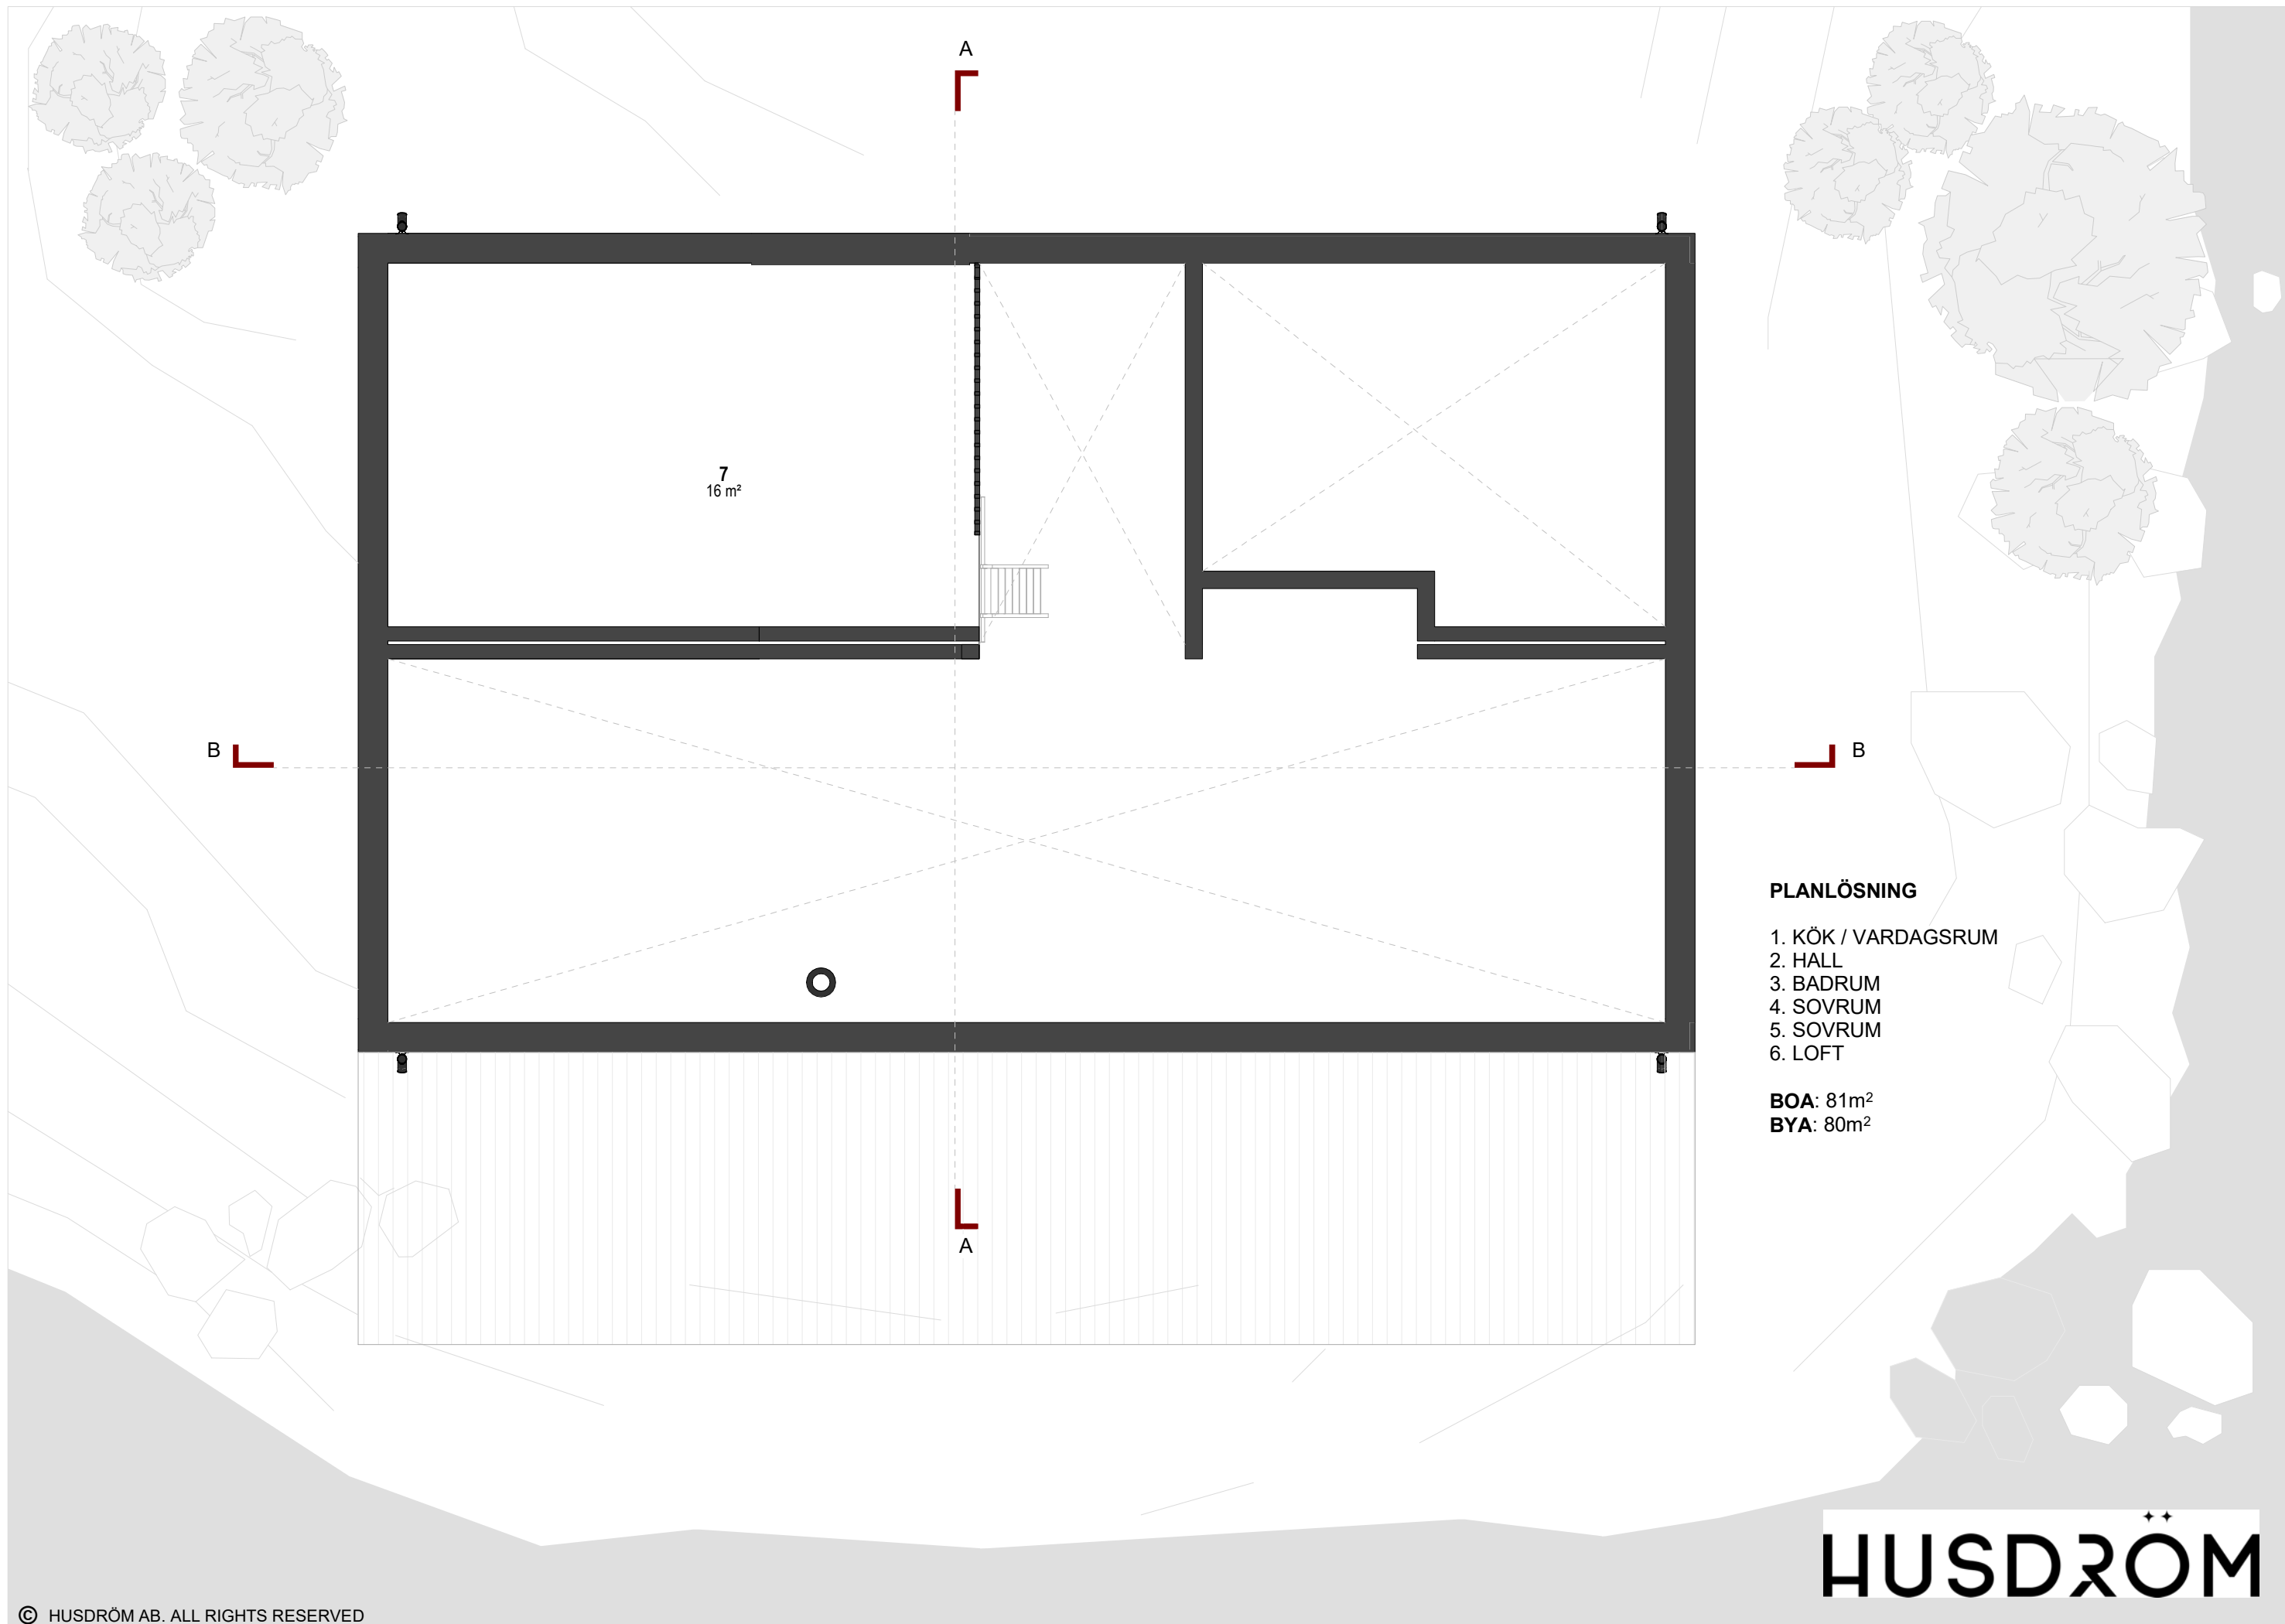

PLANLÖSNING

- 1. KÖK / VARDAGSRUM
- 2. HALL
- 3. BADRUM
- 4. SOVRUM
- 5. SOVRUM
- 6. LOFT

BOA: 81m²
 BYA: 80m²

7
16 m²

PLANLÖSNING

- 1. KÖK / VARDAGSRUM
- 2. HALL
- 3. BADRUM
- 4. SOVRUM
- 5. SOVRUM
- 6. LOFT

BOA: 81m²
BYA: 80m²

HUSDRÖM